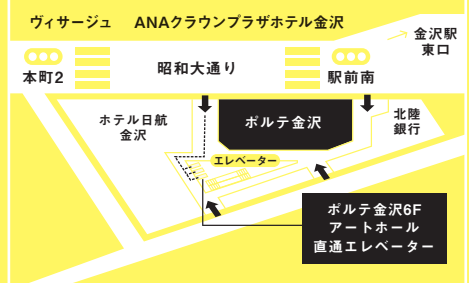

NEXT MUSIC LIFE

様々なジャンルの音楽にスポットをあて、
全世代に響く新しい音楽の楽しみ方を
提案するプロジェクト

「NEXT MUSIC LIFE」

第3弾はH ZETT M。

子供から大人まで親しめる、
陽気で愉快的なピアノサウンドを
お楽しみください！

2017

11.17 (金)

開場 18:30 開演 19:00

金沢市アートホール

(金沢市本町2丁目15番1号ボルテ金沢6F)

H ZETT M

ピアニスト／エンターテイナー／音楽家

”PE'Z”のヒズミマサユ機、またもや椎名林檎が率いた”東京事変”第一期の鍵盤だった「H是都M」なのではないかという憶測が飛び交うも、本人はぼんやりと否定。ただひたすらに音楽を奏するというテーマのもと、グランドピアノ1台と彼の体だけでの全26曲レコーディングを収録した『～の音楽』シリーズ3作を発表している。ピアノ1台だけの”独演会スタイル”は全編ユーモアセンスのある基本的な性格も表れ、音楽とともに彼の一挙手一投足にまで満員の観客を釘付けにする。並行して活動しているトリオ編成によるバンド”HZETTRIO”とはまた一味違った世界観は各方面から好評を得ている。

vol.4 「二階堂和美 with Gentle Forest Sextet」 2017年9月22日(金)19:00-

vol.5 「戸川純 avec. おおくぼけい」 2017年10月6日(金)19:00-

TICKET

シングル券

¥ 4,000 (税込)

※全席指定
※3歳未満入場不可
※当日券500円増

ペア券

¥ 7,000 (税込)

※座席の指定は出来ませんが、
2席並びをご用意します。
※チケットぴあ限定販売(枚数限定)

3回通し券

¥ 10,000 (税込)

※座席の指定は出来ません。
※チケットぴあ限定販売(枚数限定)
※引換券が発行されますので9/22の公演時にご持参ください。
受付にて3公演分のチケットと引き替えいたします。

[チケット取扱]

- ローチケHMV (Lコード 52284 ※3公演共通)
- チケットぴあ
  ▼ Pコード
  335 - 897 (vol.4 二階堂和美)
  335 - 926 (vol.5 戸川純 avec. おおくぼけい)
  335 - 927 (vol.6 H ZETT M)
  782 - 811 (3公演通し券)
- 石川県立音楽堂チケットボックス
  (TEL 076-232-8632)
- 金沢市アートホール (TEL 076-224-1660)

会場地図

私たちは金沢芸術創造財団の芸術活動を応援しています。(五十音順)
金沢市分譲住宅建設協力会(一般社団法人石川県木造住宅協会)
株式会社橋本清文堂 / 株式会社ボルテ金沢 / JA金沢市
ホクモウ株式会社 / ヨシダ宣伝株式会社

主催・お問合せ:(公財)金沢芸術創造財団
TEL 076-223-9898(平日9:00~17:00)
WEB www.kanazawa-arts.or.jp
後援:北国新聞社・エフエム石川