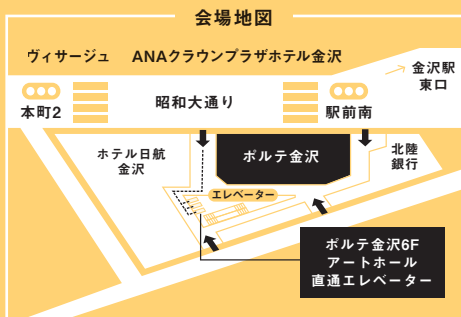

ペア券

¥ 7,000 (税込)

※座席の指定は出来ませんが、
2席並びでご利用します。
※チケットが有限販売(枚数限定)

3回通し券

¥ 10,000 (税込)

※座席の指定は出来ません。
※チケットが有限販売(枚数限定)
※引換券が発行されますので9/22の公演時にご持参ください。
受付にて3公演分のチケットと引き替えいたします。

[チケット取扱]

- ローチケHMV (Lコード 52284 ※3公演共通)
- チケットぴあ
▼Pコード
335 - 897 (vol.4 二階堂和美)
335 - 926 (vol.5 戸川純 avec. おおくぼけい)
335 - 927 (vol.6 H ZETT M)
782 - 811 (3公演通し券)
- 石川県立音楽堂チケットボックス
(TEL 076-232-8632)
- 金沢市アートホール (TEL 076-224-1660)