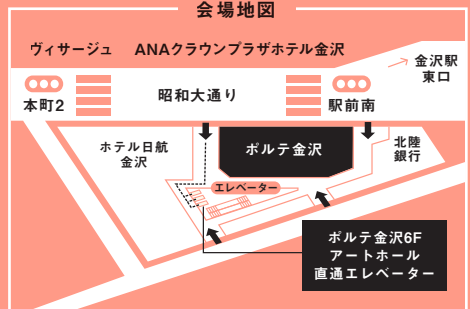

「NEXT MUSIC LIFE」

異彩を放つ二人が即興的に織りなす
一度きりの音楽世界
ぜひ体験ください。

2017

10.6 (金)

開場 18:30 開演 19:00

金沢市アートホール

(金沢市本町2丁目15番1号ボルテ金沢6F)

戸川純

vocal

女優、歌手。映画、ドラマ、舞台、CMなど出演作多数。CM
『TOTOウォッシュレット』(1982年から1995年)、映画『釣りバカ
日誌』(1作目から7作目)、映画『いかしたベイビー』(1991年)。
監督・脚本・主演)、二人芝居『ラスト・デイト』(2006年)など。
戸川純ソロ名義、ヤブーズとして音楽活動も行っている。作品
に『玉姫様』(1984年)、『好き好き大好き』(1985年)、『昭和享
年』(1989年)、自選ベスト3枚組『TOGAWA LEGEND』
(2008年)など多数。2016年、歌手生活35周年記念アルバム
『わたしが鳴こうホトトギス』(戸川純 with Vampillia)、戸川
純全歌詞解説集——疾風怒濤ときどき晴れを発表。

vol.4 「二階堂和美 with Gentle Forest Sextet」

2017年 9月22日 (金) 19:00-

vol.6 「H ZETT M ピアノ独演会2017 金沢芸術の陣」

2017年11月17日 (金) 19:00-

おおくぼけい

piano

10月12日生。A型。性別は概ね男。日本大学芸術学部音
楽学科作曲コース中退。アーバンギャルドのメンバーや
戸川純とのユニット「戸川純avec.おおくぼけい」で活
動する傍ら、様々なアーティストのレコーディング、ライ
ブに参加。園子温「うふふん下北沢」山本政志「水の声
を聞く」等の映画、演劇の音楽の作編曲やフリーインブ
ロピゼーションにも積極的に取り組んでいる。また男性
でありながらミスiD2017ファイナリストになる、ヌード
モデルになる、などジャンルを超えたパフォーマンスも
行っている。

TICKET

シングル券

¥ 4,000 (税込)

※全席指定
※未就学児入場不可
※当日券500円増

ペア券

¥ 7,000 (税込)

※座席の指定は出来ませんが、
2席並びをご用意します。
※チケットぴあ限定販売(枚数限定)

3回通し券

¥ 10,000 (税込)

※座席の指定は出来ません。
※チケットぴあ限定販売(枚数限定)
※引換券が発行されますので9/22の公演時にご持参ください。
受付にて3公演分のチケットと引き替えいたします。

[チケット取扱]

- ローチケHMV (Lコード 52284 ※3公演共通)
- チケットぴあ
  ▼ Pコード
  335 - 897 (vol.4 二階堂和美)
  335 - 926 (vol.5 戸川純 avec. おおくぼけい)
  335 - 927 (vol.6 H ZETT M)
  782 - 811 (3公演通し券)
- 石川県立音楽堂チケットボックス
  (TEL 076-232-8632)
- 金沢市アートホール (TEL 076-224-1660)

会場地図

私たちは金沢芸術創造財団の芸術活動を応援しています。(五十音順)
金沢市分譲住宅建設協力会(一般社団法人石川県木造住宅協会)
株式会社橋本清文堂 / 株式会社ボルテ金沢 / JA金沢市
ホクモウ株式会社 / ヨシダ宣伝株式会社

主催・お問合せ:(公財)金沢芸術創造財団
TEL 076-223-9898(平日9:00~17:00)
WEB www.kanazawa-arts.or.jp
後援:北国新聞社・エフエム石川