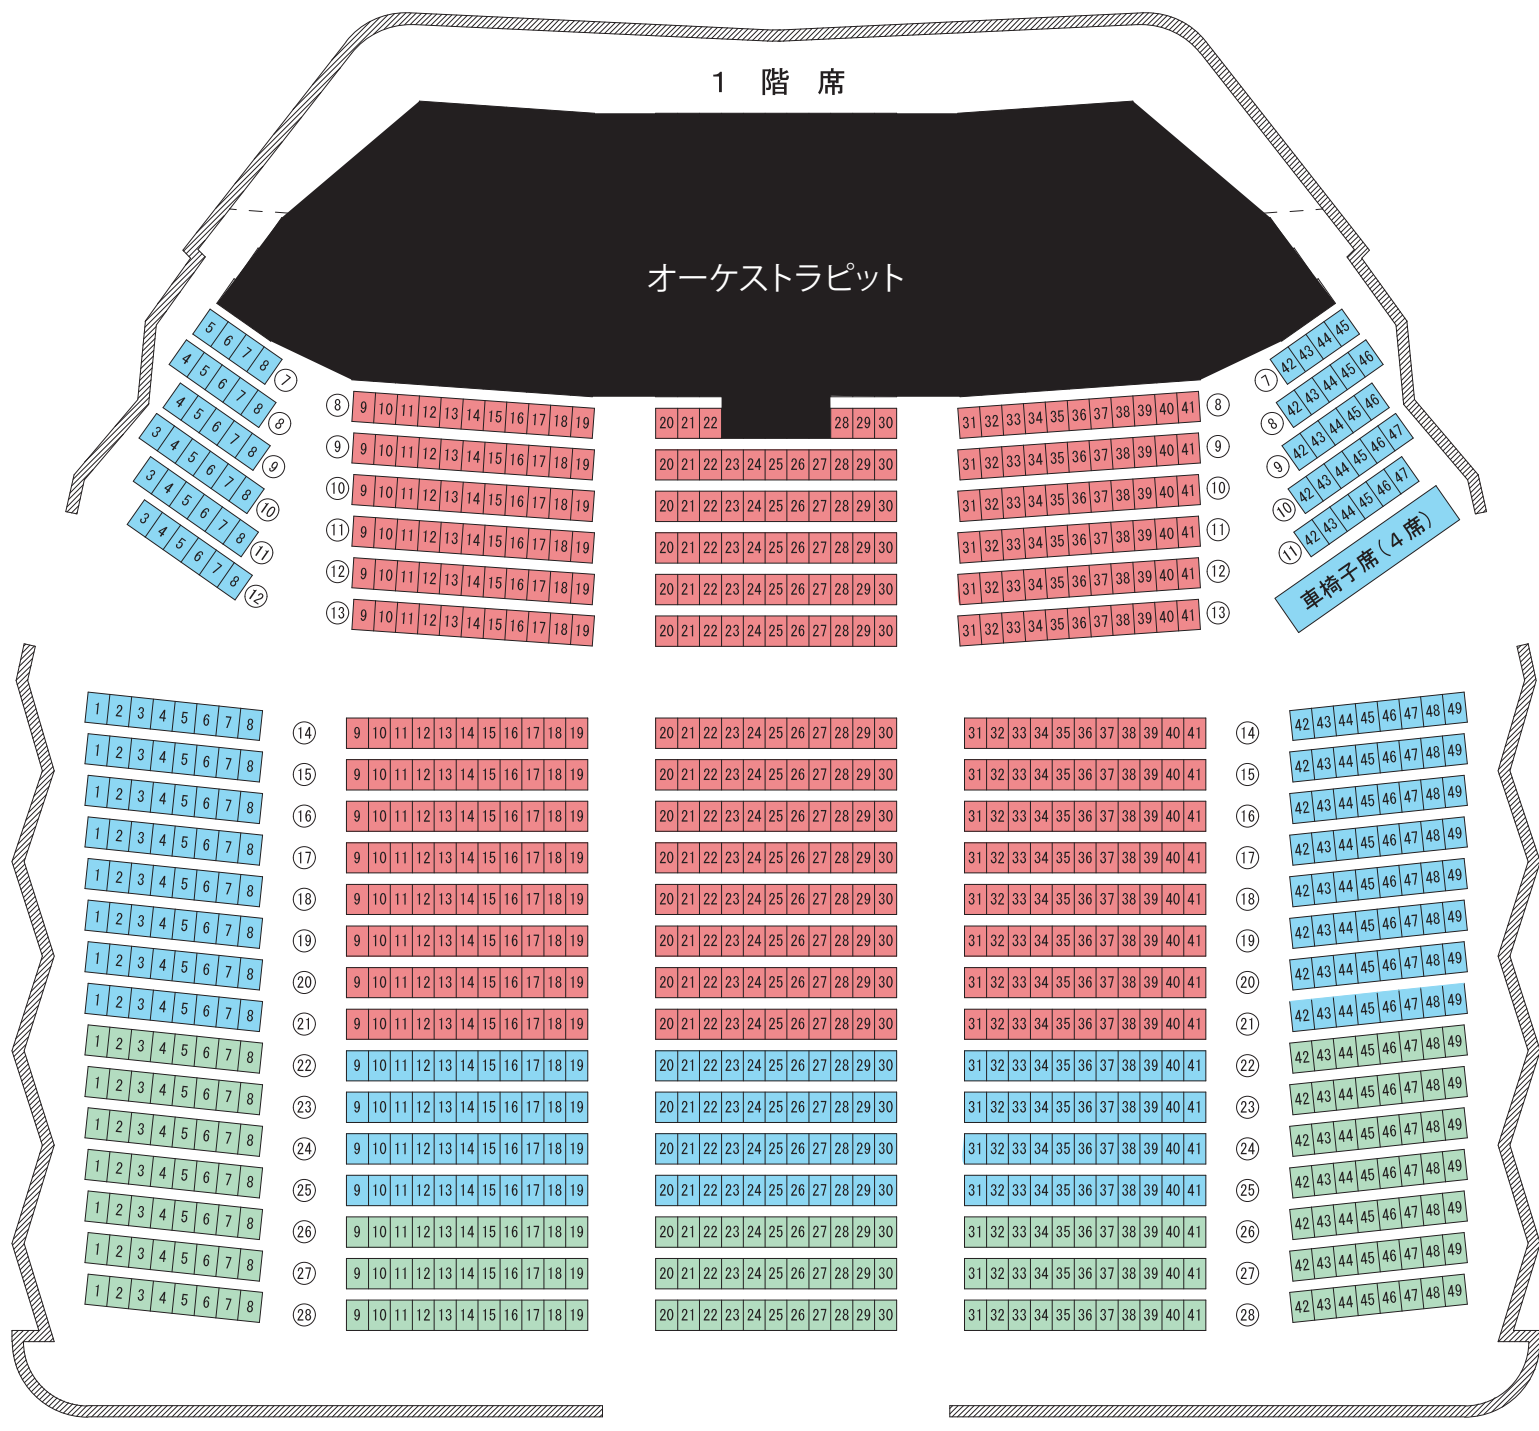

金沢歌劇座

ホール客席平面図

舞台

2階席

SS席 S席 A席 B席