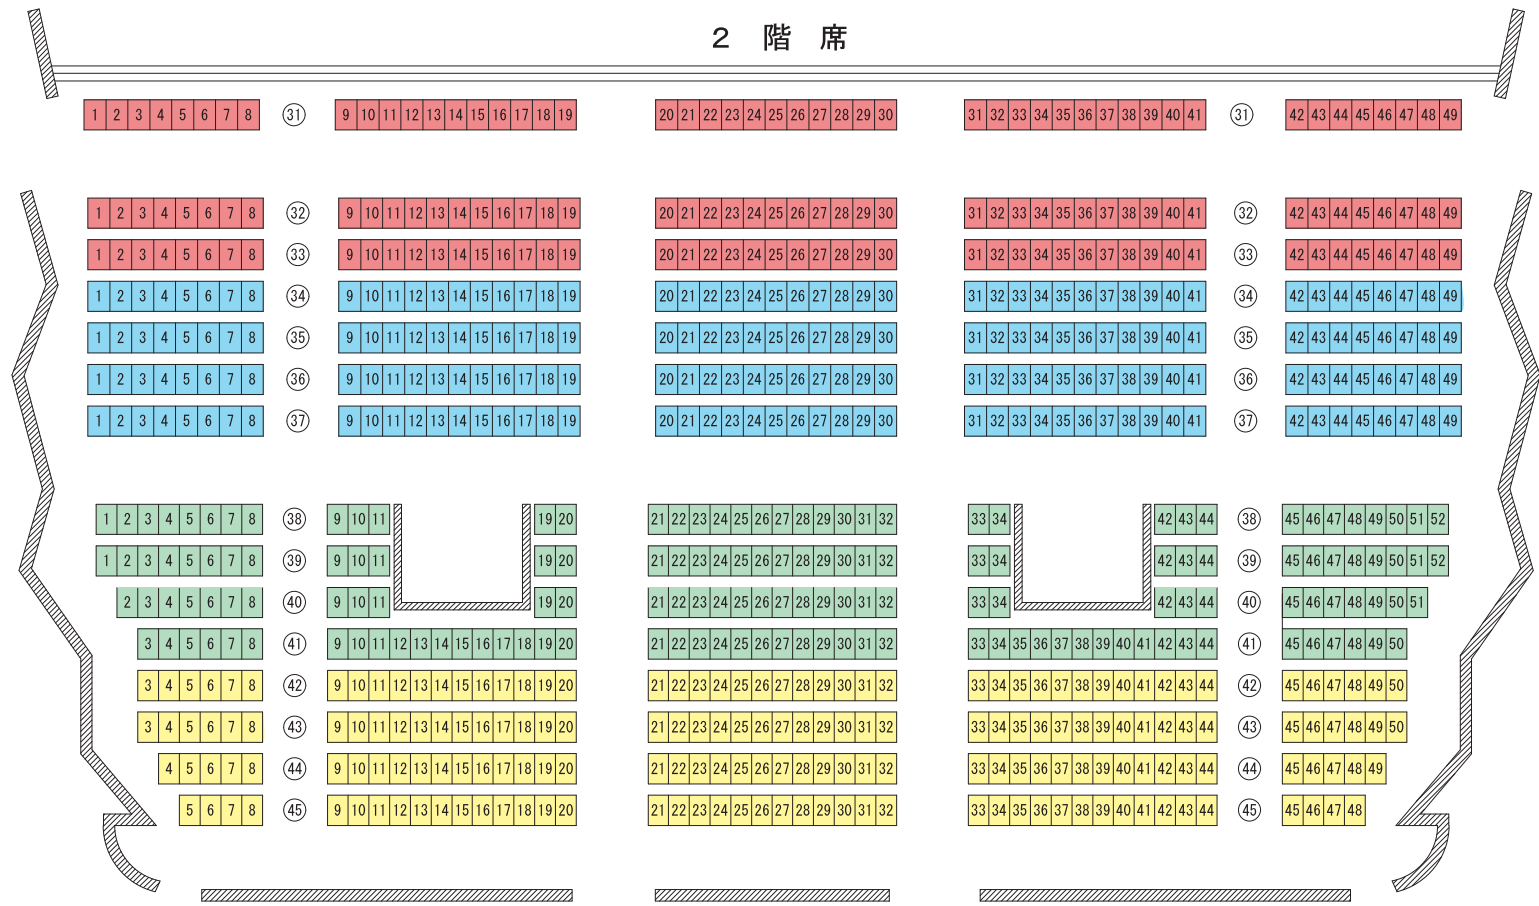

金沢歌劇座

ホール客席平面図

舞台

2階席

SS席 S席 A席 B席