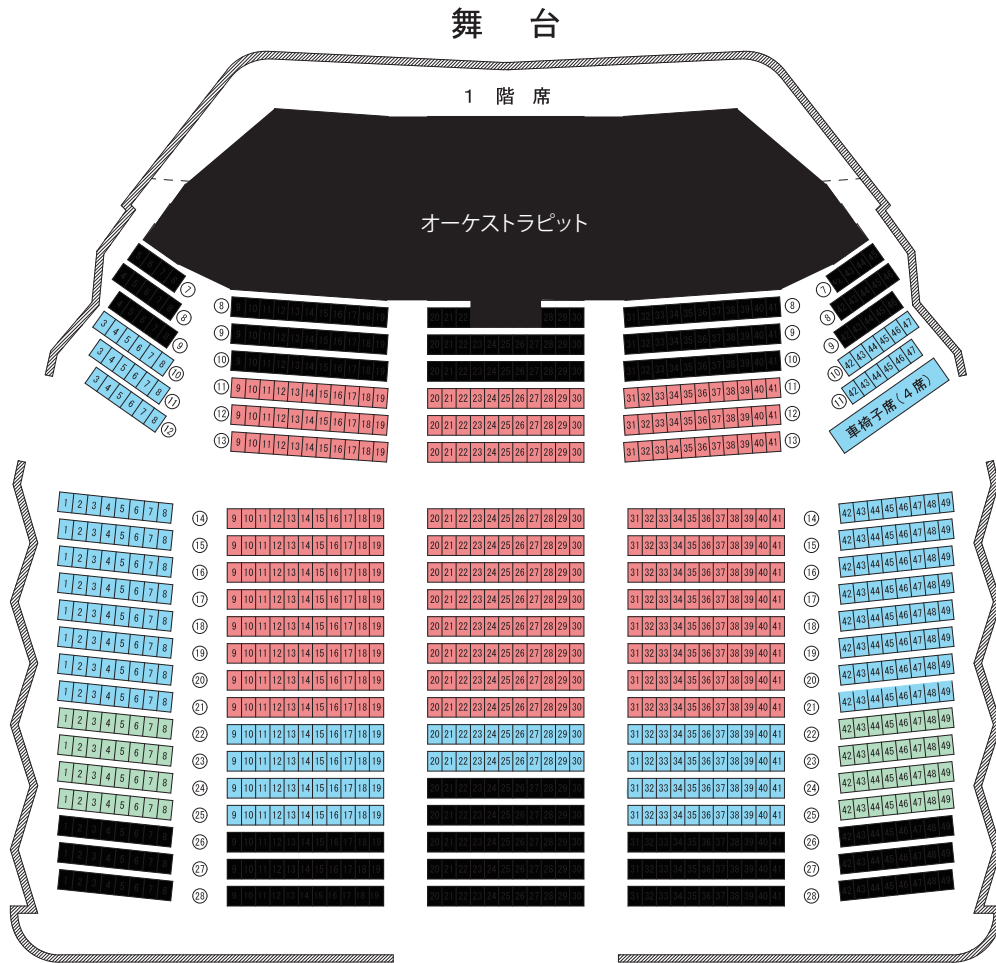

# オペラ「禅」指定席 座席表

- SS…12,000円
- S…10,000円
- A…7,500円
- B…5,000円