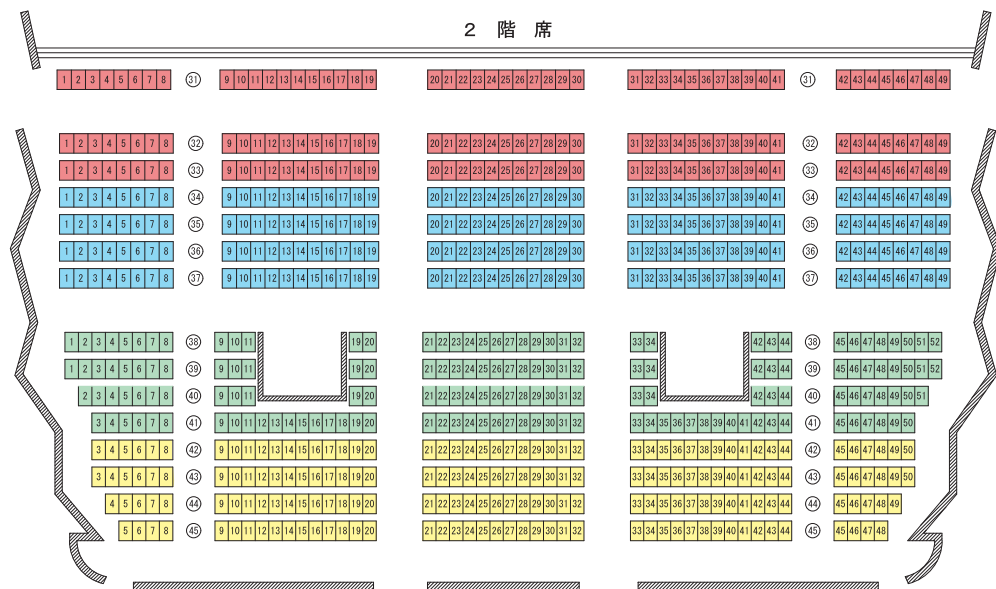

# オペラ「禅」指定席 座席表

- SS…12,000円
- S…10,000円
- A…7,500円
- B…5,000円