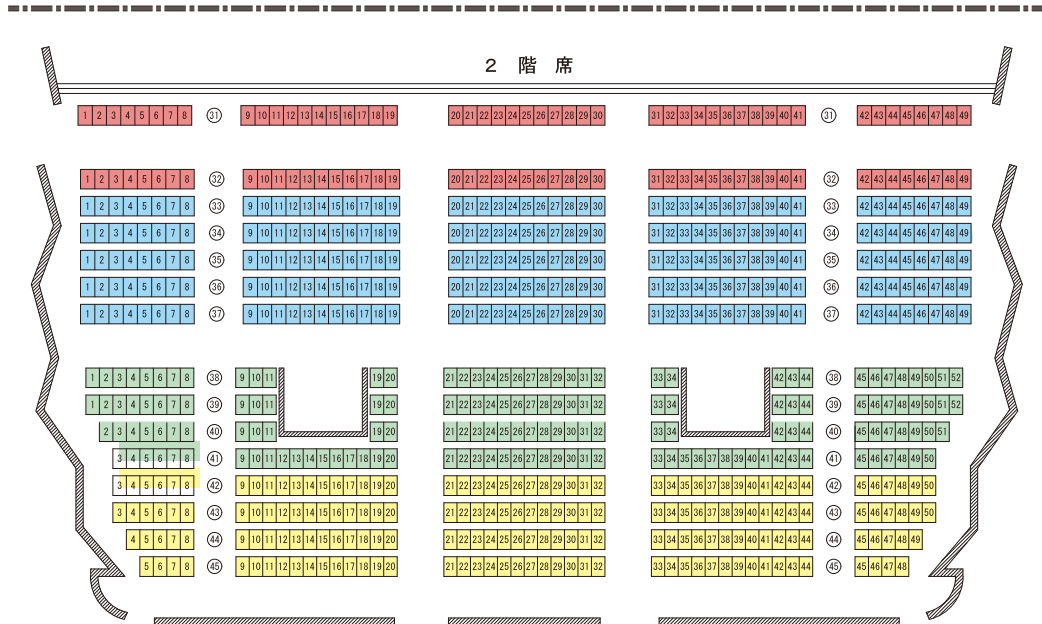

オペラ「ラ・ボエーム」指定席 座席表

- SS…11,000円
- S…8,000円
- A…6,000円 大学生以下…2,000円
- B…3,000円 大学生以下…1,000円