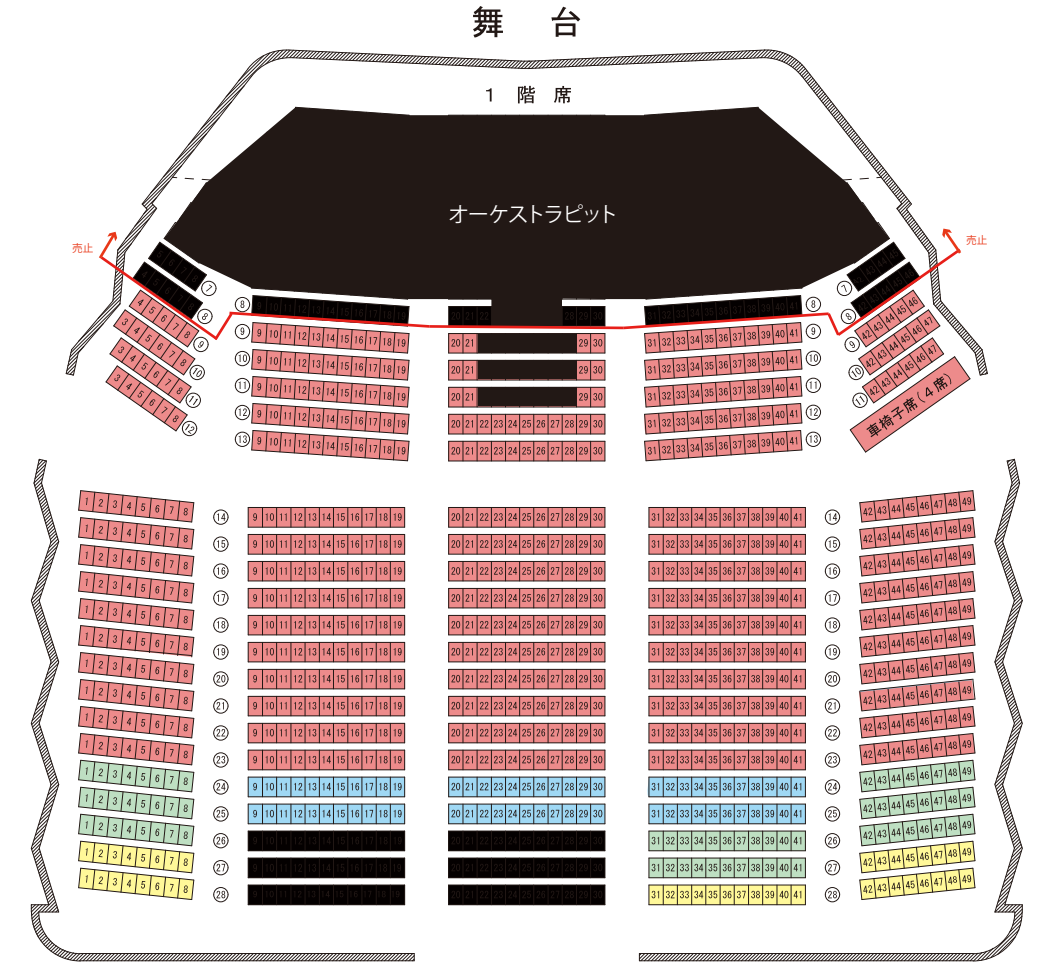

オペラ「ラ・ボエーム」指定席 座席表

- SS…11,000円
- S…8,000円
- A…6,000円 大学生以下…2,000円
- B…3,000円 大学生以下…1,000円