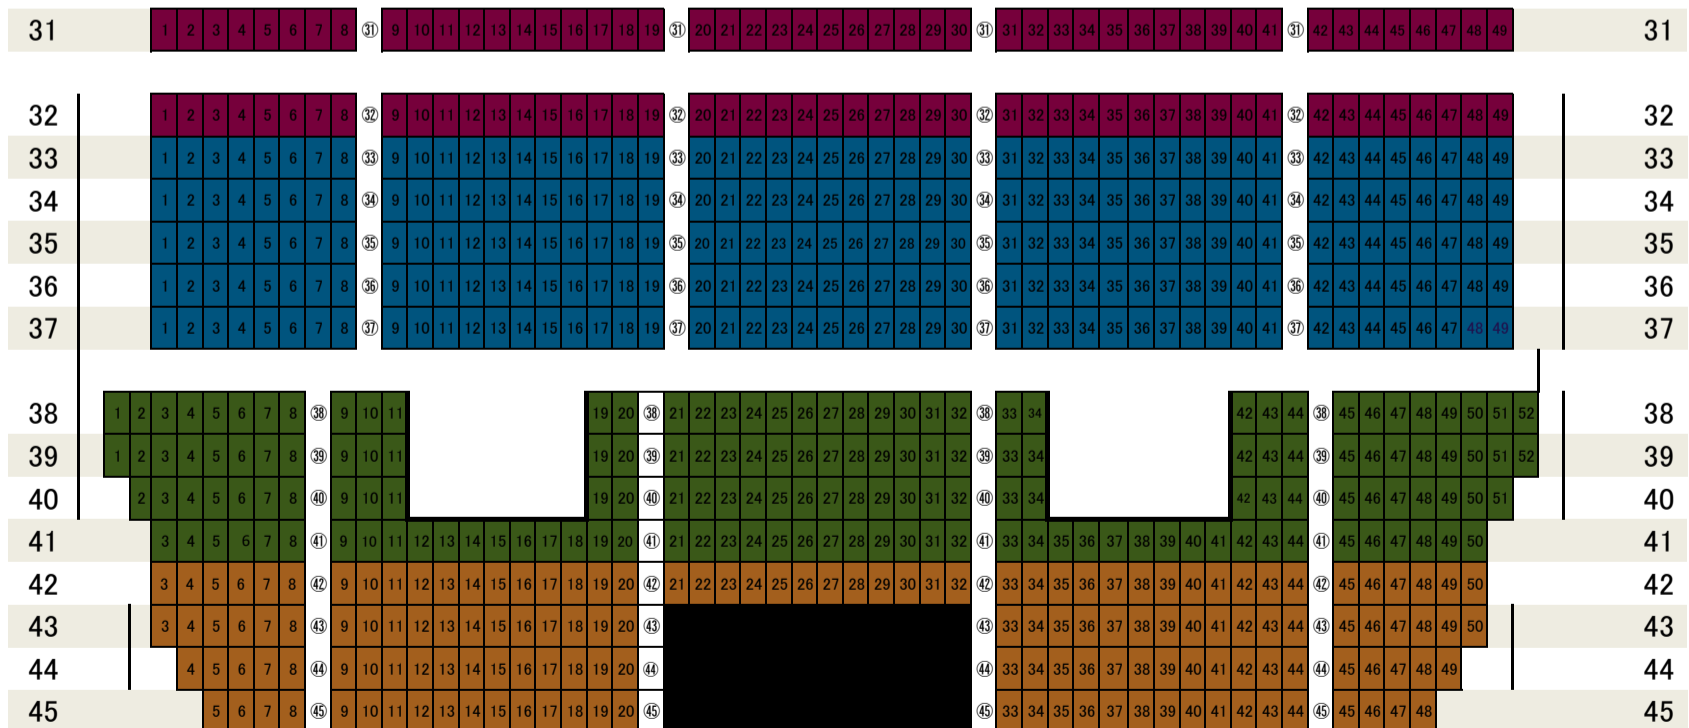

金沢歌劇座ホール 座席表

～2025年度 全国共同制作オペラ「高野聖」金沢公演～

舞台

1階席

2階席

SS…10,000円
A…6,000円
S…8,000円
B…3,000円