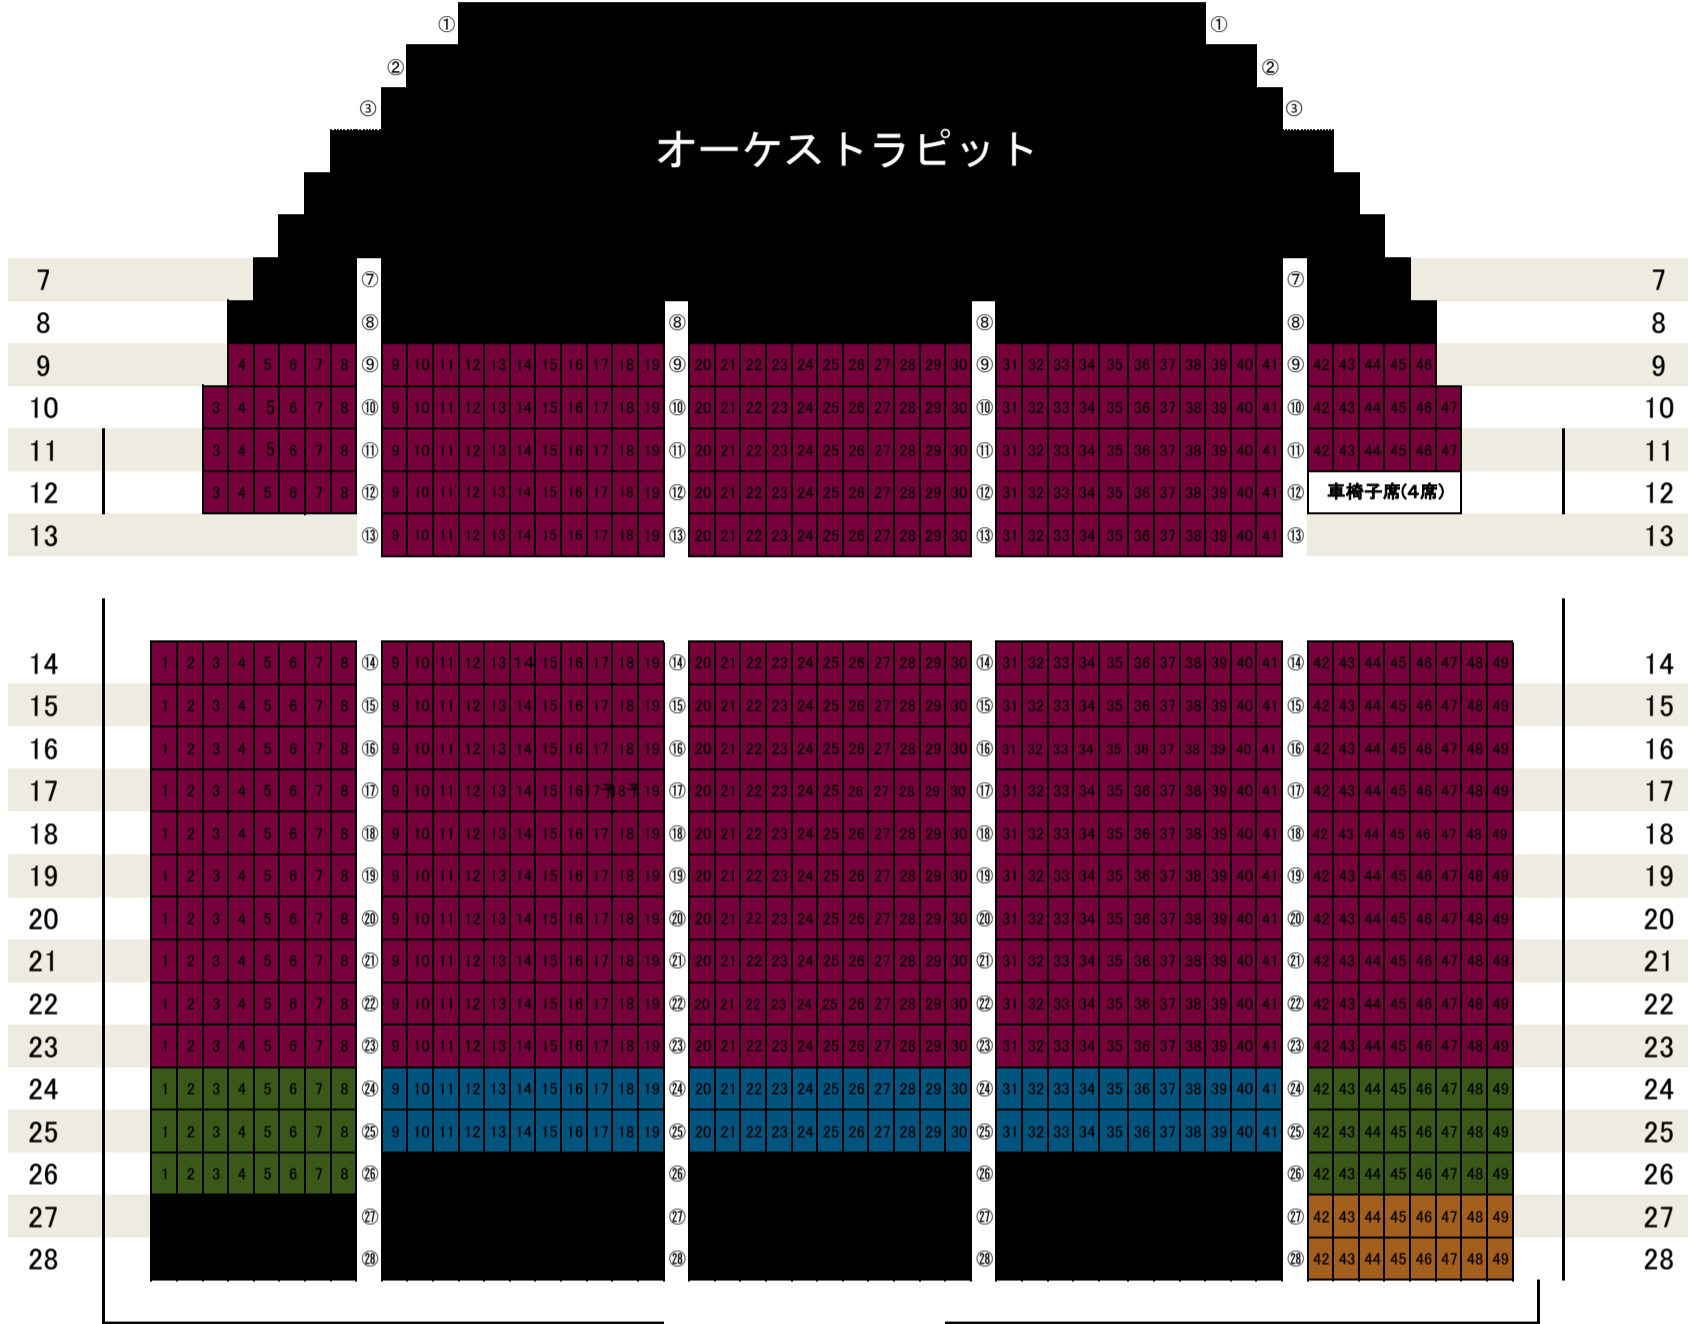

金沢歌劇座ホール 座席表

～2025年度 全国共同制作オペラ「高野聖」金沢公演～

舞台

1階席

2階席

SS…10,000円
A…6,000円
S…8,000円
B…3,000円